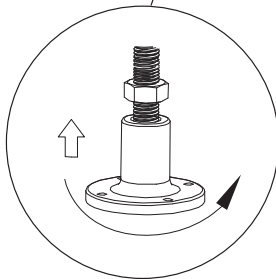

AM·PM

Chic
W81C-017-090MTA

ENG Shower cabin

RUS Душевая кабина

MAX:2450
MIN:2200

1		1
2		1
3		1
4		1
5		1
6	F 1/2	1
7		1
8	M4x25	7
9		1
10		1
11	Ø5xØ12	9
12	ST3. 5x9	9
13	ST3. 9x30	8
14	L=575mm	2
15		1
16	L=1780mm	1
17	L=1850mm	1
18		1

19		1
20	L=260mm	2
21		1
22		1
23		1
24		1
25	Ø5xØ16	10
26		3
27		1
28	L=1450	1
29	L=625	2
30		4
31	ST3. 5x13	4
32		1
33		1
34	L=1800	2
35		1

1

2

3

4

5

6

7