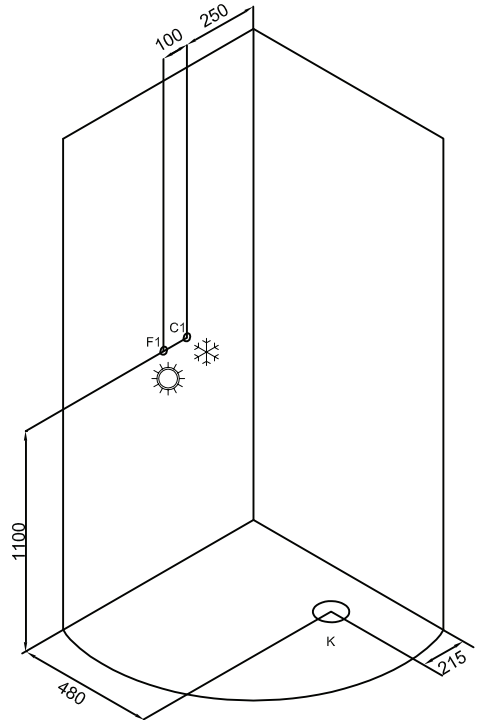

AM·PM

Chic
W81C-017-090MTA

ENG Shower cabin

RUS Душевая кабина

MAX:2450
MIN:2200

1		1
2		1
3		1
4		1
5		1
6	F 1/2	1
7		1
8	M4x25	7
9		1
10		1
11	Ø5xØ12	9
12	ST3. 5x9	9
13	ST3. 9x30	8
14	L=575mm	2
15		1
16	L=1780mm	1
17	L=1850mm	1
18		1

19		1
20	L=260mm	2
21		1
22		1
23		1
24		1
25	Ø5xØ16	10
26		3
27		1
28	L=1450	1
29	L=625	2
30		4
31	ST3. 5x13	4
32		1
33		1
34	L=1800	2
35		1

1

2

3

4

5

6

7