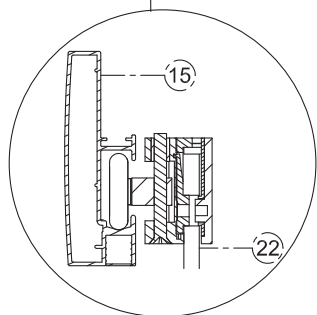

AM·PM

Chic
W81C-017-090MTA

ENG Shower cabin

RUS Душевая кабина

MAX:2450
MIN:2200

1		1
2		1
3		1
4		1
5		1
6	F 1/2	1
7		1
8	M4x25	7
9		1
10		1
11	Ø5xØ12	9
12	ST3. 5x9	9
13	ST3. 9x30	8
14	L=575mm	2
15		1
16	L=1780mm	1
17	L=1850mm	1
18		1

19		1
20	L=260mm	2
21		1
22		1
23		1
24		1
25	Ø5xØ16	10
26		3
27		1
28	L=1450	1
29	L=625	2
30		4
31	ST3. 5x13	4
32		1
33		1
34	L=1800	2
35		1

1

2

3

4

5

6

7

8

9

10

11

12

13

14

Max 3 KG!