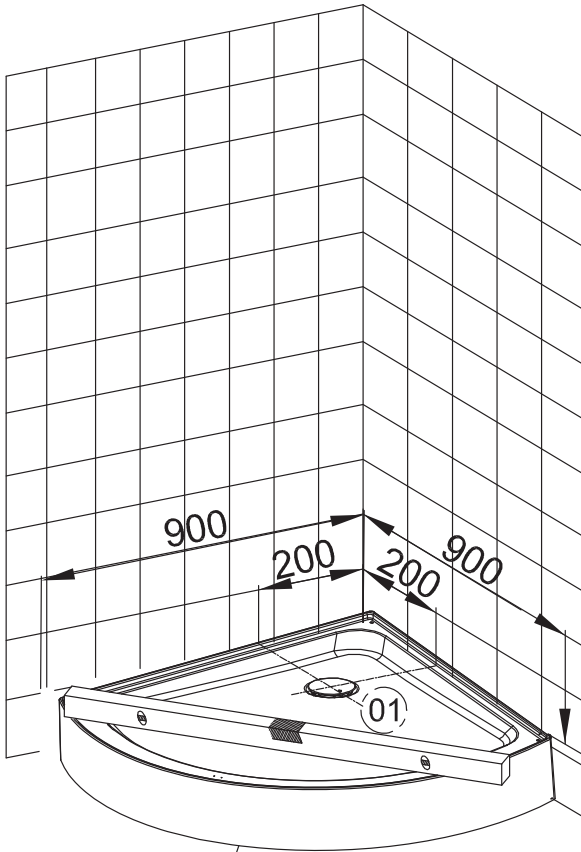

AM·PM

Chic
W81C-017-090MTA

ENG Shower cabin

RUS Душевая кабина

MAX:2450
MIN:2200

1		1
2		1
3		1
4		1
5		1
6	F 1/2	1
7		1
8	M4x25	7
9		1
10		1
11	Ø5xØ12	9
12	ST3. 5x9	9
13	ST3. 9x30	8
14	L=575mm	2
15		1
16	L=1780mm	1
17	L=1850mm	1
18		1

19		1
20	L=260mm	2
21		1
22		1
23		1
24		1
25	Ø5xØ16	10
26		3
27		1
28	L=1450	1
29	L=625	2
30		4
31	ST3. 5x13	4
32		1
33		1
34	L=1800	2
35		1

1

2

3

4

5

6

7