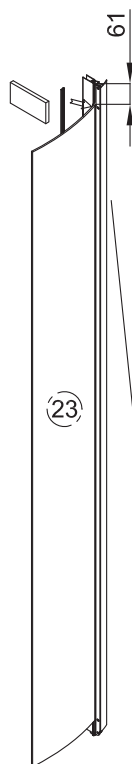

AM · PM

CHIC

WMA-W81C-017-090MTA

W81C-017-090MTA

ENG · RUS

Installation instructions

- Installation of item should be carried out only by qualified personnel, following the instructions of this guidance.
- Assembly is carried out by two persons.
- Please, check for presence of all details after unpacking. Glass panels must be transported vertically.
- Please, lean glass panels vertically against the wall during assembly of other parts.
- It is expressly prohibited to tap upon corners of glass panels.

- Сильные загрязнения на поверхности рекомендуется обработать разбавленным уксусом и затем смыть водой.
- Неглубокие царапины (для акриловых составляющих изделия) могут быть удалены мелкозернистой наждачной бумагой (зернистость 2000).

AM·PM

Chic
W81C-017-090MTA

ENG Shower cabin

RUS Душевая кабина

MAX:2450
MIN:2200

1		1
2		1
3		1
4		1
5		1
6	F 1/2	1
7		1
8	M4x25	7
9		1
10		1
11	Ø5xØ12	9
12	ST3. 5x9	9
13	ST3. 9x30	8
14	L=575mm	2
15		1
16	L=1780mm	1
17	L=1850mm	1
18		1

19		1
20	L=260mm	2
21		1
22		1
23		1
24		1
25	Ø5xØ16	10
26		3
27		1
28	L=1450	1
29	L=625	2
30		4
31	ST3. 5x13	4
32		1
33		1
34	L=1800	2
35		1

1

2

3

4

5

6

7