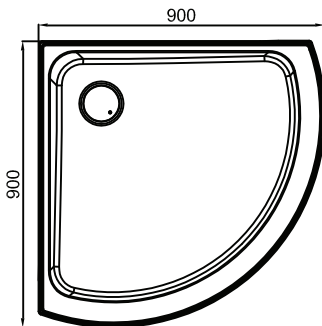

AM·PM

Chic
W81C-017-090MTA

ENG Shower cabin

RUS Душевая кабина

MAX:2450
MIN:2200

1		1
2		1
3		1
4		1
5		1
6	F 1/2	1
7		1
8	M4x25	7
9		1
10		1
11	Ø5xØ12	9
12	ST3. 5x9	9
13	ST3. 9x30	8
14	L=575mm	2
15		1
16	L=1780mm	1
17	L=1850mm	1
18		1

19		1
20	L=260mm	2
21		1
22		1
23		1
24		1
25	Ø5xØ16	10
26		3
27		1
28	L=1450	1
29	L=625	2
30		4
31	ST3. 5x13	4
32		1
33		1
34	L=1800	2
35		1

1

2

3

4

5

6

7