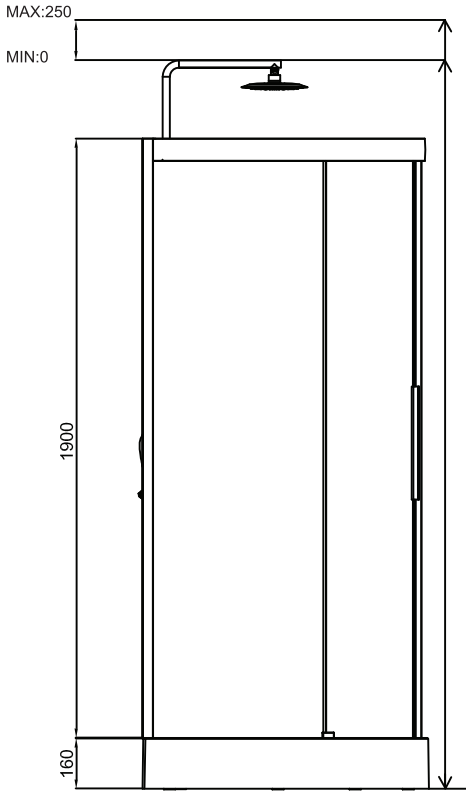

AM·PM

Chic
W81C-017-090MTA

ENG Shower cabin

RUS Душевая кабина

MAX:2450
MIN:2200

1		1
2		1
3		1
4		1
5		1
6	F 1/2	1
7		1
8	M4x25	7
9		1
10		1
11	Ø5xØ12	9
12	ST3. 5x9	9
13	ST3. 9x30	8
14	L=575mm	2
15		1
16	L=1780mm	1
17	L=1850mm	1
18		1

19		1
20	L=260mm	2
21		1
22		1
23		1
24		1
25	Ø5xØ16	10
26		3
27		1
28	L=1450	1
29	L=625	2
30		4
31	ST3. 5x13	4
32		1
33		1
34	L=1800	2
35		1

1

2

3

4

5

6

7