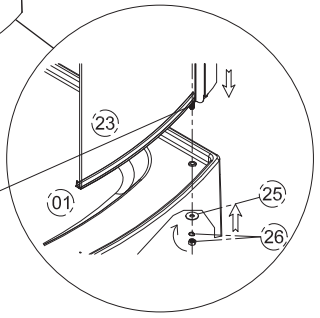

AM·PM

Chic
W81C-017-090MTA

ENG Shower cabin

RUS Душевая кабина

MAX:2450
MIN:2200

1		1
2		1
3		1
4		1
5		1
6	F 1/2	1
7		1
8	M4x25	7
9		1
10		1
11	Ø5xØ12	9
12	ST3. 5x9	9
13	ST3. 9x30	8
14	L=575mm	2
15		1
16	L=1780mm	1
17	L=1850mm	1
18		1

19		1
20	L=260mm	2
21		1
22		1
23		1
24		1
25	Ø5xØ16	10
26		3
27		1
28	L=1450	1
29	L=625	2
30		4
31	ST3. 5x13	4
32		1
33		1
34	L=1800	2
35		1

1

2

3

4

5

6

7