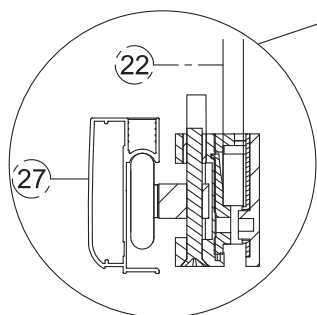

AM·PM

Chic
W81C-017-090MTA

ENG Shower cabin

RUS Душевая кабина

MAX:2450
MIN:2200

1		1
2		1
3		1
4		1
5		1
6	F 1/2	1
7		1
8	M4x25	7
9		1
10		1
11	Ø5xØ12	9
12	ST3. 5x9	9
13	ST3. 9x30	8
14	L=575mm	2
15		1
16	L=1780mm	1
17	L=1850mm	1
18		1

19		1
20	L=260mm	2
21		1
22		1
23		1
24		1
25	Ø5xØ16	10
26		3
27		1
28	L=1450	1
29	L=625	2
30		4
31	ST3. 5x13	4
32		1
33		1
34	L=1800	2
35		1

1

2

3

4

5

6

7

8

9

10

11

12

13

14

Max 3 KG!