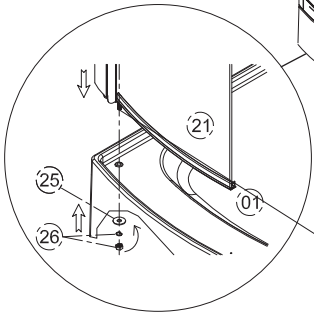

AM·PM

Chic
W81C-017-090MTA

ENG Shower cabin

RUS Душевая кабина

MAX:2450
MIN:2200

1		1
2		1
3		1
4		1
5		1
6	F 1/2	1
7		1
8	M4x25	7
9		1
10		1
11	Ø5xØ12	9
12	ST3. 5x9	9
13	ST3. 9x30	8
14	L=575mm	2
15		1
16	L=1780mm	1
17	L=1850mm	1
18		1

19		1
20	L=260mm	2
21		1
22		1
23		1
24		1
25	Ø5xØ16	10
26		3
27		1
28	L=1450	1
29	L=625	2
30		4
31	ST3. 5x13	4
32		1
33		1
34	L=1800	2
35		1

1

2

3

4

5

6

7