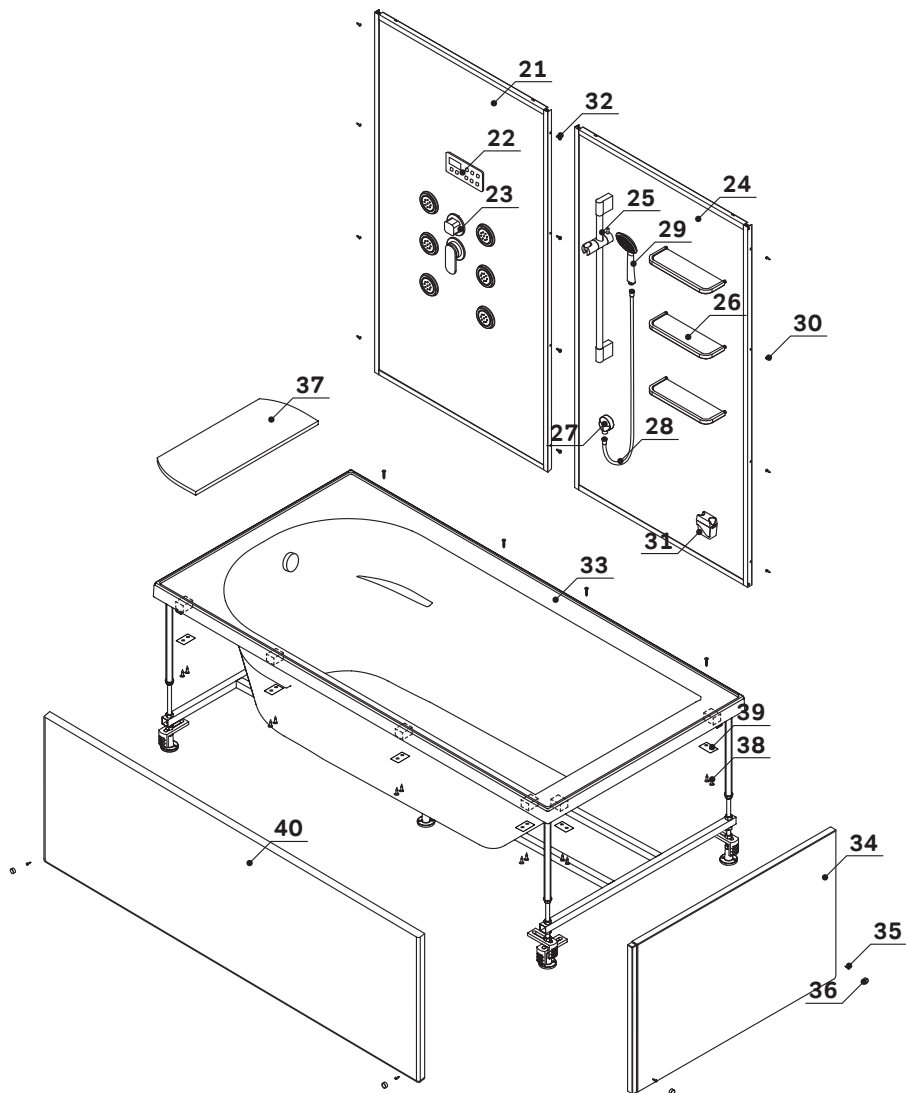

43 — 24, 25, 26, 27, 28, 29, 31

44 — 21, 22, 23

01	Side window	Стекло боковое	×2
02	Vertical profile back side	Профиль вертикальный задний	×2
03	Horizontal profile side	Боковой профиль горизонтальный	×4
04	Vertical profile front side right	Профиль вертикальный передний правый	×1
05	Vertical profile front side left	Профиль вертикальный передний левый	×1
06	Sealing of glass E-samples 765mm	Уплотнитель стекла Е-обр. 765мм	×4
07	Sealing of glass E-samples 1450mm	Уплотнитель стекла Е-обр. 1450мм	×4
08	Horizontal profile	Профиль горизонтальный	×1
09	Horizontal profile	Профиль горизонтальный	×1
10	Front glass-stationary	Стекло фронтальное неподвижное	×1
11	Sealing of glass E-samples 1430mm	Уплотнитель стекла Е-обр. 1430мм	×1
12	Sealing of glass E-samples 815mm	Уплотнитель стекла Е-обр. 815мм	×2
13	Glass door	Дверь	×1
14	Roof set	Купол в сборе	×1
15	Upper roller	Ролик верхний	×2
16	Roller bottom	Ролик нижний	×2
17	Stopper	Стопор	×4
18	Door handle (set)	Ручка дверная (комплект)	×1
19	Screw 3,9×9,5mm	Саморез 3,9×9,5мм	×16
20	Screw 3,9×13mm	Саморез 3,9×13мм	×4
21	Rear left panel (in frame)	Панель задняя левая (в раме)	×1
22	Control panel	Пульт управления	×1
23	Mixer unit (assy.)	Блок смесителя (в сборе)	×1

24	The panel on the right rear (frame)	Панель задняя правая (в раме)	×1
25	Rack shower (with fixture)	Стойка душевая (с крепежом)	×1
26	Glass shelf (with fixing)	Полка стеклянная (с крепежом)	×3
27	Adapter for shower hose	Переходник на душевой шланг	×1
28	Shower hose	Шланг душевой	×1
29	Hand watering can	Лейка ручная	×1
30	Screw 3,9×13mm	Саморез 3,9×13мм	×8
31	Fitodispenser	Фитодиспенсер	×1
32	M5×20mm screw with nut and washer	Винт М5×20мм с гайкой и шайбой	×5
33	Acrylic bathtub	Ванна акриловая	×1
34	Side screen	Экран боковой	×1
35	Screw 3,9×13mm	Саморез 3,9×13мм	×4
36	Plug with washer	Заглушка с шайбой	×4
37	Seat, acrylic	Сиденье акриловое	×1
38	Screw 3,9×13mm	Саморез 3,9×13мм	×12
39	Lock screen pin metal	Фиксатор экрана металлический	×6
40	Front screen	Экран фронтальный	×1
41	Right side glass set	Стекло боковое правое в сборе	×1
42	Left side glass set	Стекло боковое левое в сборе	×1
43	Right back profile set	Правая задняя панель в сборе	×1
44	Left back profile set	Левая задняя панель в сборе	×1
45	Waterproof strip	Гребешковый уплотнитель	×3
46	Strip	Уплотнитель в профиль	×2

*flexible eyeliner for connection to the water supply outlets is not included in the delivery set and is bought by the customer separately, depending on the required length of the eyeliner