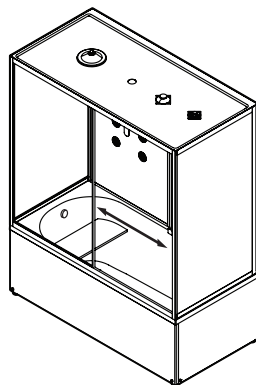

Sense
W75B-170S085WTA

ENG Combi Box

RUS Комбинированный бокс

TYPE A

Left opening of the door

ТИП А

Левостороннее открывание двери

TYPE B

Right opening of the door

ТИП Б

Правостороннее открывание двери

41 — 1, 2, 3, 4, 6, 7

42 — 1, 2, 3, 5, 6, 7

01	Side window	Стекло боковое	×2
02	Vertical profile back side	Профиль вертикальный задний	×2
03	Horizontal profile side	Боковой профиль горизонтальный	×4
04	Vertical profile front side right	Профиль вертикальный передний правый	×1
05	Vertical profile front side left	Профиль вертикальный передний левый	×1
06	Sealing of glass E-samples 765mm	Уплотнитель стекла Е-обр. 765мм	×4
07	Sealing of glass E-samples 1450mm	Уплотнитель стекла Е-обр. 1450мм	×4
08	Horizontal profile	Профиль горизонтальный	×1
09	Horizontal profile	Профиль горизонтальный	×1
10	Front glass-stationary	Стекло фронтальное неподвижное	×1
11	Sealing of glass E-samples 1430mm	Уплотнитель стекла Е-обр. 1430мм	×1
12	Sealing of glass E-samples 815mm	Уплотнитель стекла Е-обр. 815мм	×2
13	Glass door	Дверь	×1
14	Roof set	Купол в сборе	×1
15	Upper roller	Ролик верхний	×2
16	Roller bottom	Ролик нижний	×2
17	Stopper	Стопор	×4
18	Door handle (set)	Ручка дверная (комплект)	×1
19	Screw 3,9×9,5mm	Саморез 3,9×9,5мм	×16
20	Screw 3,9×13mm	Саморез 3,9×13мм	×4
21	Rear left panel (in frame)	Панель задняя левая (в раме)	×1
22	Control panel	Пульт управления	×1
23	Mixer unit (assy.)	Блок смесителя (в сборе)	×1