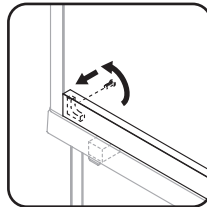

13

15

16

18

45

17

19

28

29

37