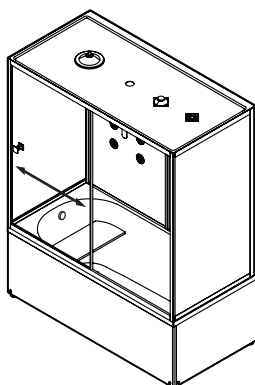

AM·PM

SENSE

W75B-170S085WTA

ENG • RUS

Указания по монтажу

- Установка изделия должна производиться только квалифицированным персоналом, следуя инструкциям данного руководства.
- Сборка осуществляется силами двух человек.
- После распаковки проверьте наличие всех деталей. Стекланные панели и стекла должны транспортироваться вертикально.
- После распаковки стекланные панели прислоняйте вертикально к стене на время сборки остальных частей.
- Категорически запрещается стучать по углам стекланных панелей и стекол.
- Категорически запрещается ударять, наступать, ставить стекла на углы.
- Рекомендуется собирать боковые панели на горизонтальной поверхности.

Места примыкания изделия к стенам обработайте силиконовым герметиком (показан к применению любой силиконовый герметик отвечающий свойствам pH-нейтральности, бесцветности, противогрибкости).

После сборки требуется дать время затвердевания герметика. Не рекомендуется использование изделия в течении 24 часов после завершения монтажных работ.

Sense
W75B-170S085WTA

ENG Combi Box

RUS Комбинированный бокс

TYPE A

Left opening of the door

ТИП А

Левостороннее открывание двери

TYPE B