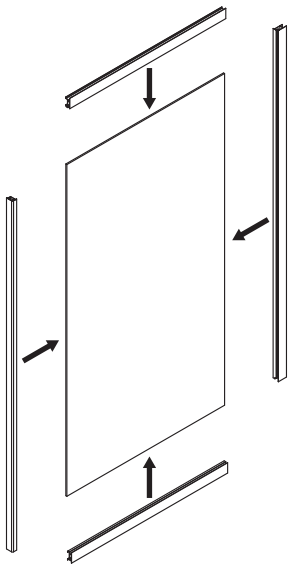

24	The panel on the right rear (frame)	Панель задняя правая (в раме)	×1
25	Rack shower (with fixture)	Стойка душевая (с крепежом)	×1
26	Glass shelf (with fixing)	Полка стеклянная (с крепежом)	×3
27	Adapter for shower hose	Переходник на душевой шланг	×1
28	Shower hose	Шланг душевой	×1
29	Hand watering can	Лейка ручная	×1
30	Screw 3,9×13mm	Саморез 3,9×13мм	×8
31	Fitodispenser	Фитодиспенсер	×1
32	M5×20mm screw with nut and washer	Винт М5×20мм с гайкой и шайбой	×5
33	Acrylic bathtub	Ванна акриловая	×1
34	Side screen	Экран боковой	×1
35	Screw 3,9×13mm	Саморез 3,9×13мм	×4
36	Plug with washer	Заглушка с шайбой	×4
37	Seat, acrylic	Сиденье акриловое	×1
38	Screw 3,9×13mm	Саморез 3,9×13мм	×12
39	Lock screen pin metal	Фиксатор экрана металлический	×6
40	Front screen	Экран фронтальный	×1
41	Right side glass set	Стекло боковое правое в сборе	×1
42	Left side glass set	Стекло боковое левое в сборе	×1
43	Right back profile set	Правая задняя панель в сборе	×1
44	Left back profile set	Левая задняя панель в сборе	×1
45	Waterproof strip	Гребешковый уплотнитель	×3
46	Strip	Уплотнитель в профиль	×2

*flexible eyeliner for connection to the water supply outlets is not included in the delivery set and is bought by the customer separately, depending on the required length of the eyeliner

1 2

3 4

1 2 3

5 6 7