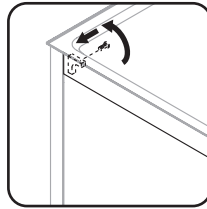

13

15

16

18

45

17

19

28

29

37