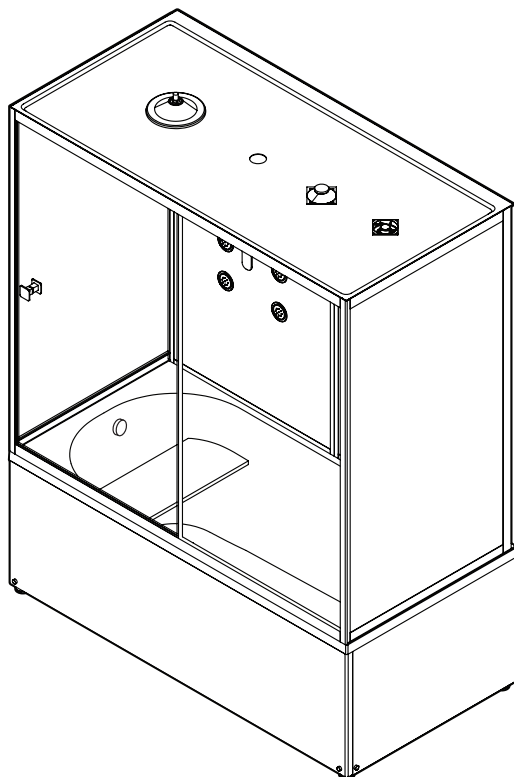

Sense
W75B-170S085WTA

ENG Combi Box

RUS Комбинированный бокс