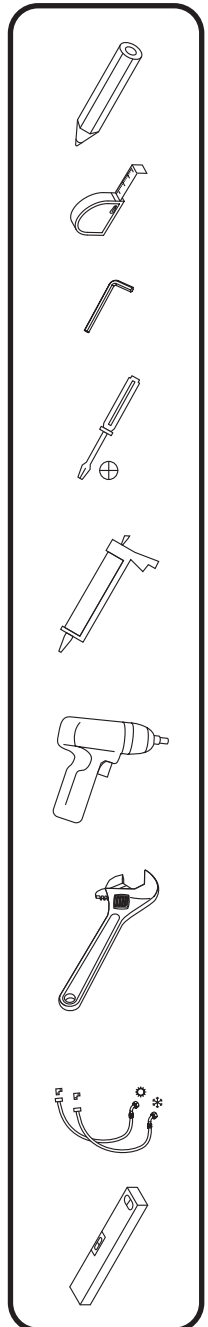

AM·PM

SENSE

W75B-170S085WTA

ENG • RUS

Указания по монтажу

- Установка изделия должна производиться только квалифицированным персоналом, следуя инструкциям данного руководства.
- Сборка осуществляется силами двух человек.
- После распаковки проверьте наличие всех деталей. Стекланные панели и стекла должны транспортироваться вертикально.
- После распаковки стекланные панели прислоняйте вертикально к стене на время сборки остальных частей.
- Категорически запрещается стучать по углам стекланных панелей и стекол.
- Категорически запрещается ударять, наступать, ставить стекла на углы.
- Рекомендуется собирать боковые панели на горизонтальной поверхности.

Right opening of the door

ТИП Б

Правостороннее открывание двери

41 — 1, 2, 3, 4, 6, 7

42 — 1, 2, 3, 5, 6, 7

01	Side window	Стекло боковое	×2
02	Vertical profile back side	Профиль вертикальный задний	×2
03	Horizontal profile side	Боковой профиль горизонтальный	×4
04	Vertical profile front side right	Профиль вертикальный передний правый	×1
05	Vertical profile front side left	Профиль вертикальный передний левый	×1
06	Sealing of glass E-samples 765mm	Уплотнитель стекла Е-обр. 765мм	×4
07	Sealing of glass E-samples 1450mm	Уплотнитель стекла Е-обр. 1450мм	×4
08	Horizontal profile	Профиль горизонтальный	×1
09	Horizontal profile	Профиль горизонтальный	×1
10	Front glass-stationary	Стекло фронтальное неподвижное	×1
11	Sealing of glass E-samples 1430mm	Уплотнитель стекла Е-обр. 1430мм	×1
12	Sealing of glass E-samples 815mm	Уплотнитель стекла Е-обр. 815мм	×2
13	Glass door	Дверь	×1
14	Roof set	Купол в сборе	×1
15	Upper roller	Ролик верхний	×2
16	Roller bottom	Ролик нижний	×2
17	Stopper	Стопор	×4
18	Door handle (set)	Ручка дверная (комплект)	×1
19	Screw 3,9×9,5mm	Саморез 3,9×9,5мм	×16
20	Screw 3,9×13mm	Саморез 3,9×13мм	×4
21	Rear left panel (in frame)	Панель задняя левая (в раме)	×1
22	Control panel	Пульт управления	×1
23	Mixer unit (assy.)	Блок смесителя (в сборе)	×1