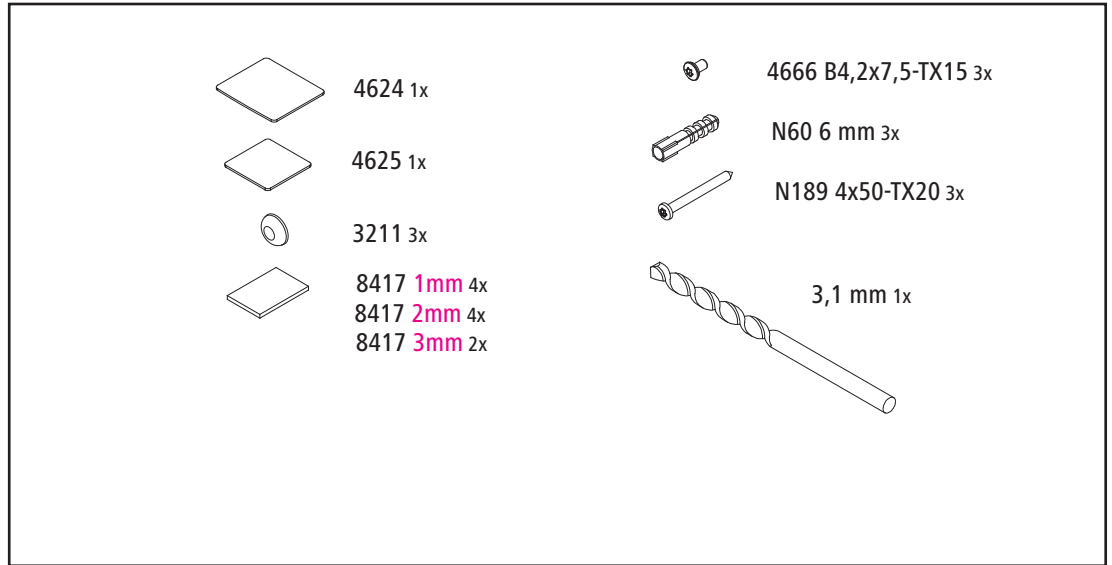

Accessoires / Fittings / Toebehoren / Accessori / Accesorios / Zubehör / Příslušenství / Osprzęt
Принадлжности / Príslušenstvo / Accesori / 附件 / مرفقات / ابزار جانبی

TW2