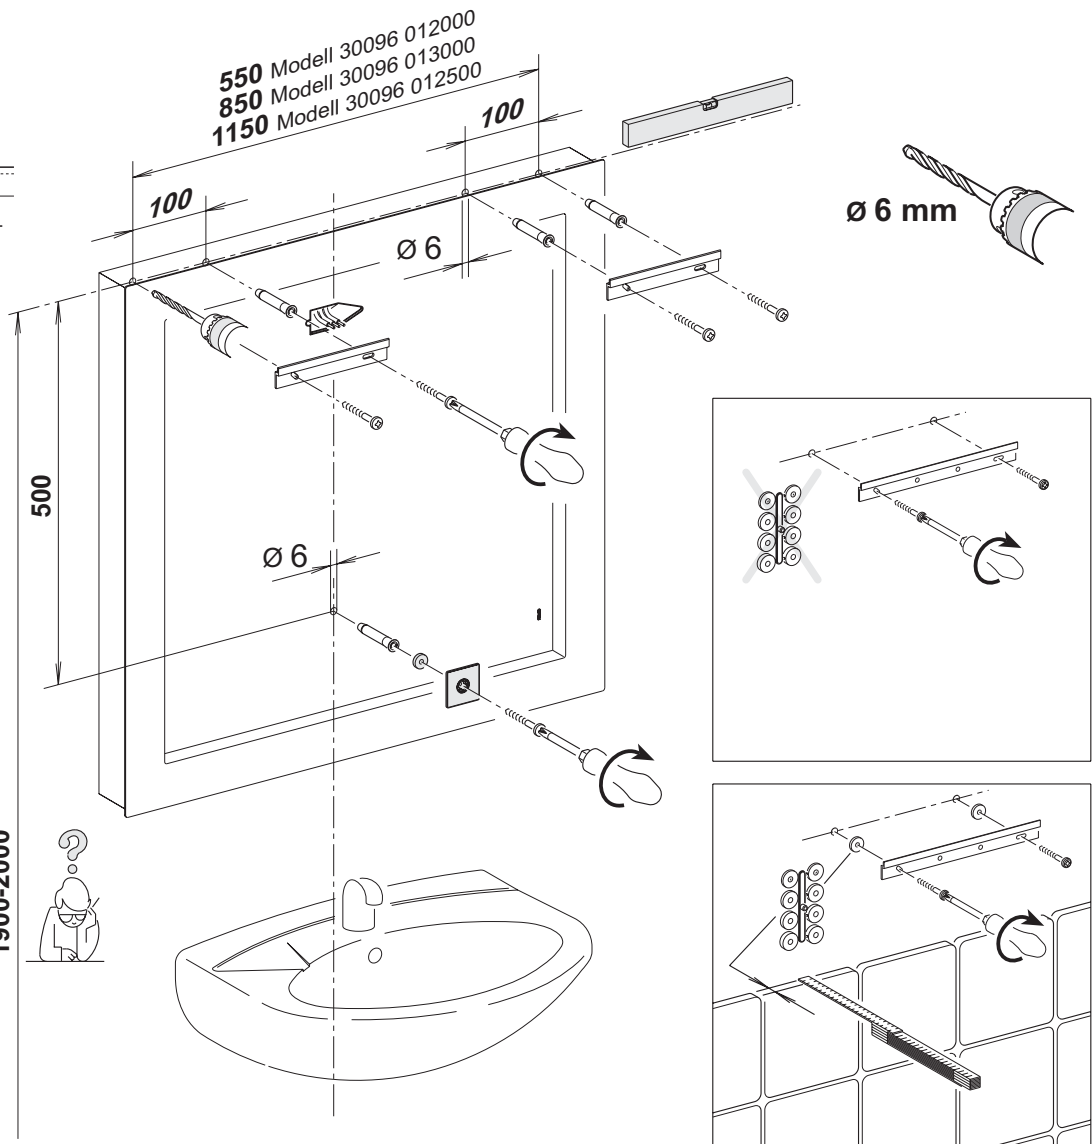

Монтаж разрешается производить только специалисту.

1

1900-2000

2

**D** Anschlußpunkte

Anschlußleitungen sind in geschlossenen  
Wandleuchten - Anschlußdosen nach  
DIN/VDE 0100 Teil 559/3.83 anzuschließen.