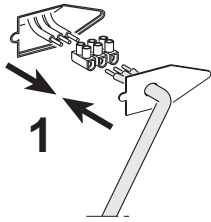

Монтаж разрешается производить только специалисту.

1

1900-2000

2

**D** Anschlußpunkte

Anschlußleitungen sind in geschlossenen  
Wandleuchten - Anschlußdosen nach  
DIN/VDE 0100 Teil 559/3.83 anzuschließen.