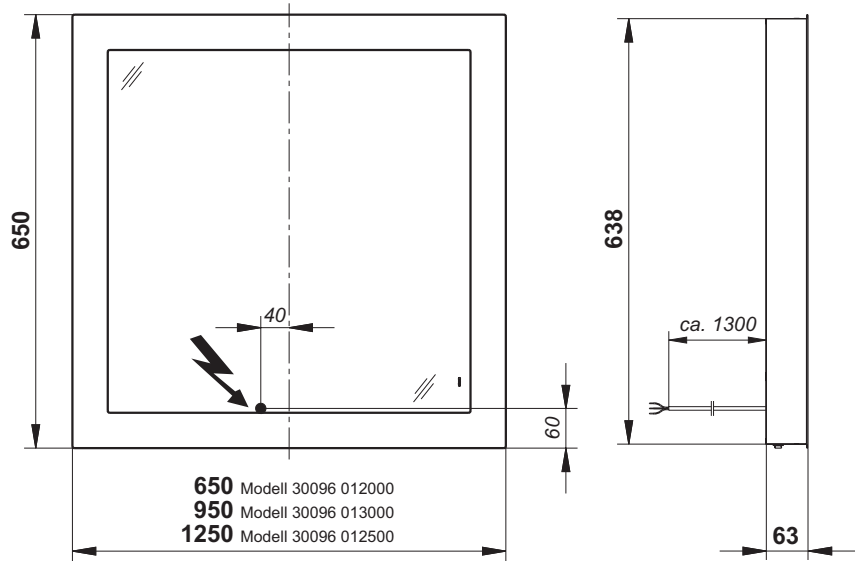

Монтаж разрешается производить только специалисту.

1

1900-2000

2

**D** Anschlußpunkte

Anschlußleitungen sind in geschlossenen  
Wandleuchten - Anschlußdosen nach  
DIN/VDE 0100 Teil 559/3.83 anzuschließen.