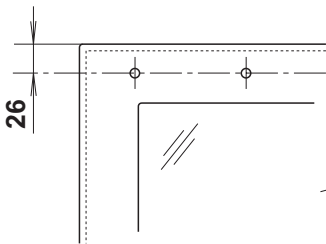

Монтаж разрешается производить только специалисту.

1

1900-2000

2

**D** Anschlußpunkte

Anschlußleitungen sind in geschlossenen  
Wandleuchten - Anschlußdosen nach  
DIN/VDE 0100 Teil 559/3.83 anzuschließen.