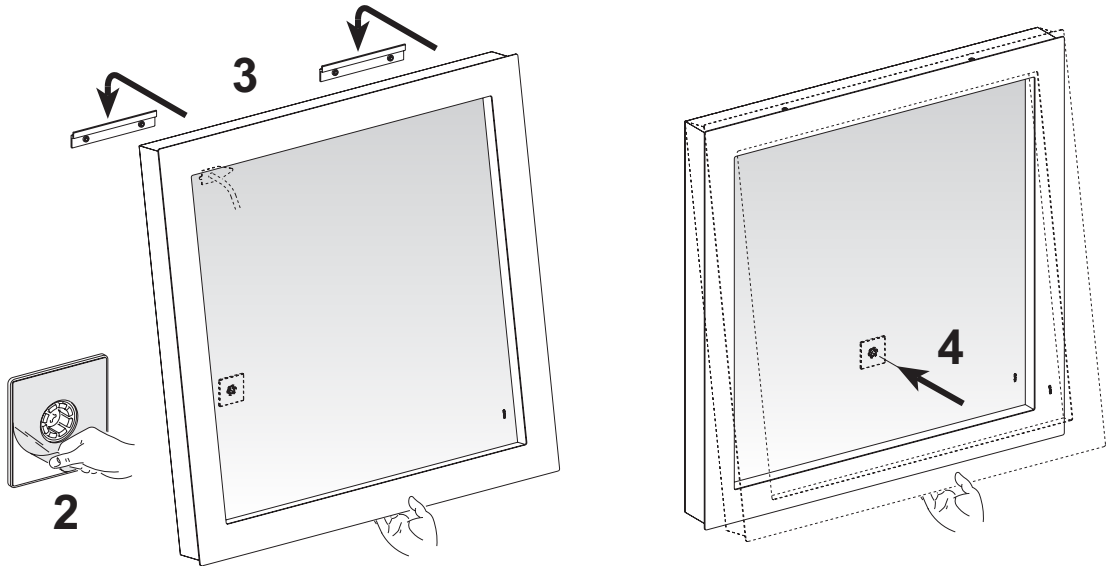

Монтаж разрешается производить только специалисту.

1

1900-2000

2

**D** Anschlußpunkte

Anschlußleitungen sind in geschlossenen  
Wandleuchten - Anschlußdosen nach  
DIN/VDE 0100 Teil 559/3.83 anzuschließen.