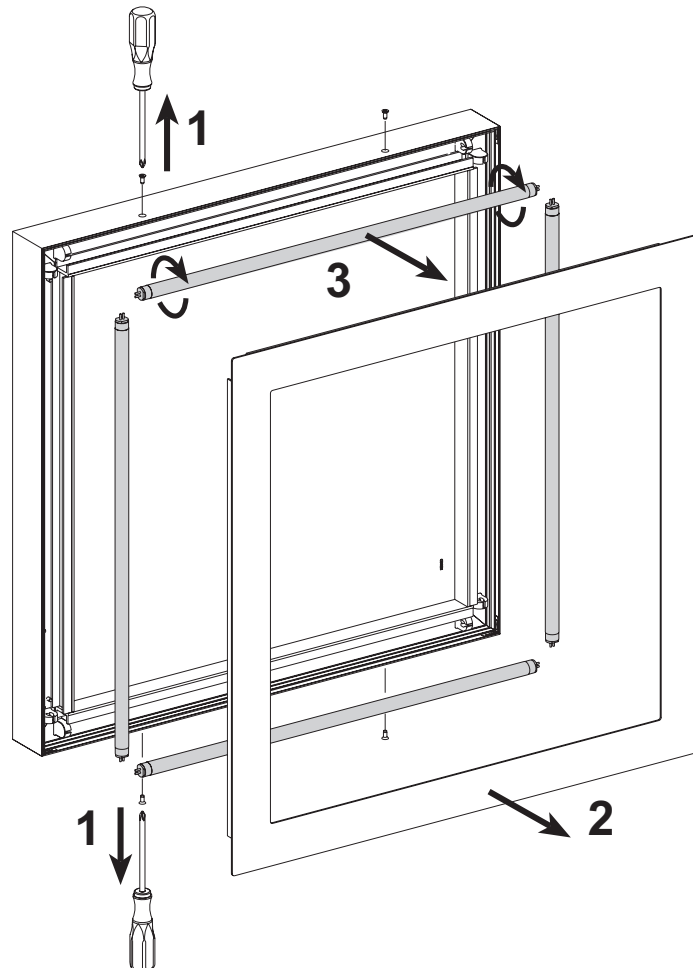

2

D Anschlußpunkte

Anschlußleitungen sind in geschlossenen
Wandleuchten - Anschlußdosen nach
DIN/VDE 0100 Teil 559/3.83 anzuschließen.

i