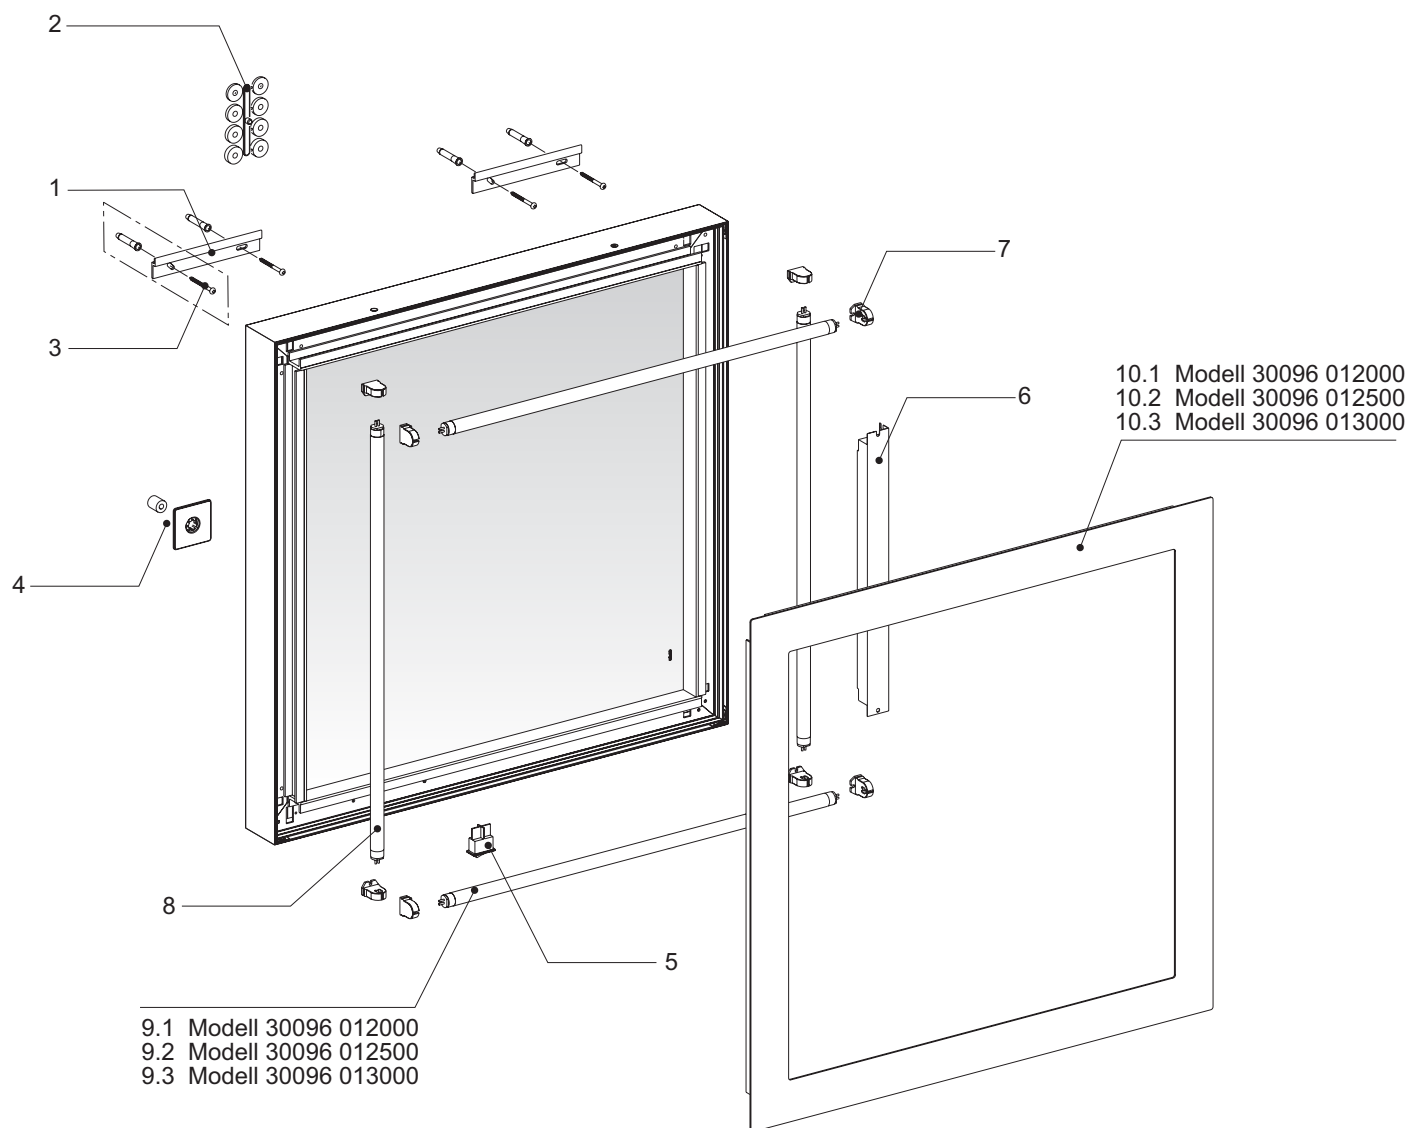

Modell 30096

Nr.	Anzahl	Bezeichnung		Artikel-Nr.
1	2	Aufhangeschiene	150 mm	220954
2	2	Ausgleichscheibe für Aufhängeleiste		300505
3	1	Befestigungsset (4xSchrauben/Dübel)		303826
4	1	Druckknopfbefestigung		406083
5	1	Wippenschalter		305796
6	2	Elektronisches Vorschaltgerät		308394
7	8	Fassung G5		309246
8	2	Leuchtstofflampe 14 Watt TL5	Ø16 x 549 mm	308985
9.1	2	Leuchtstofflampe 14 Watt TL5	Ø16 x 549 mm	308985
9.2	2	Leuchtstofflampe 28 Watt TL5	Ø16 x 1149 mm	308987
9.3	2	Leuchtstofflampe 21 Watt TL5	Ø16 x 849 mm	308986
10.1	1	Rahmen edelstahl mit Leuchtenblenden	650 x 650 mm	406433
10.2	1	Rahmen edelstahl mit Leuchtenblenden	1250 x 650 mm	406434
10.3	1	Rahmen edelstahl mit Leuchtenblenden	950 x 650 mm	406435