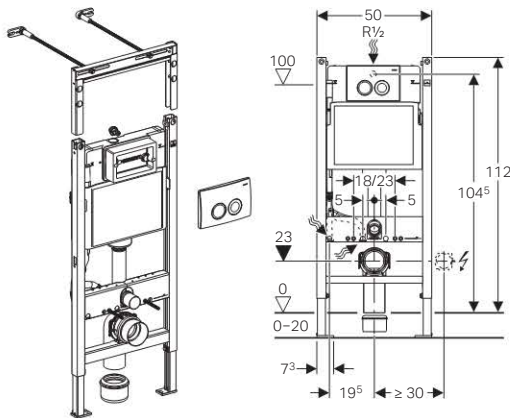

Duofix UP100 монтажный сет для подвесного унитаза, с фронтальным управлением **Новинка**

Применение

- Для монтажа в гипсокартонные стены на высоту рамы или по высоте помещения перед капитальной либо гипсокартонной стеной
- Для унитазов с межосевым расстоянием под крепежные шпильки 18 см или 23 см
- Для крепежа в пол (0 - 20 см)
- Для установки перед капитальной стеной или пустотелой перегородкой
- Для скрытой установки на капитальной стене
- Для установки в пристенке в высоту помещения или в разделительной перегородке
- Для подсоединения Geberit AquaClean
- Для монтажа перед стояками
- Не подходит для бетонирования

Описание

- Рама порошковой окраски, синий ультрамарин
- Самонесущая конструкция
- Рама с отверстиями $\varnothing$ 9 мм для крепления в деревянном каркасе
- Ножки оцинкованные, с бесступенчатой регулировкой 0 - 20 см
- Опорная площадка из пластика, глубина подходит для монтажа в профиль UW50
- Бачок UP100, толщина 12 см, Бачок скрытого монтажа с фронтальным управлением смыва
- Бачок скрытого монтажа, полностью герметизированный от попадания конденсата
- Настраивается большой объем воды для смыва
- объем малого смыва не регулируется
- При заводской установке возможен немедленный последующий смыв
- Подвод воды по центру сзади или сверху
- Присоединение подводки к запорному клапану вручную без инструмента

- Двойной смыв со смывной клавишей Delta50, Delta51 или Delta21
- Смыв/стоп или одинарный смыв со смывной клавишей Delta40, Delta15 или Delta11
- Регулируемый объем смыва
- Подвод воды по центру сзади или сверху
- Гибкая подводка для углового запорного вентиля прикручивается без применения инструментов
- Монтажная глубина 12 см

Технические данные

Объем воды для смыва, заводская установка	6 и 3 л
Малый объем воды для смыва, диапазон настройки	3-4 л
Большой объем воды для смыва, диапазон настройки	4,5 / 6 / 7,5 л

Объем поставки

- Угловой запорный вентиль R 1/2 с кольцом-адаптером, совместимый с MerlaFix
- Монтажная коробка для окна обслуживания из полистирола
- 2 держателя крепления рамки
- Geberit смывная клавиша Delta21
- Крепление к стене
- Комплект соединительных патрубков для унитаза, $\varnothing$ 90 мм
- Фановый отвод для унитаза, ПНД, $\varnothing$ 90/90 мм
- Адаптер, $\varnothing$ 90/110 мм
- Две защитные заглушки
- 2 резьбовые шпильки M12 для крепления санфаянса
- Крепежные элементы

Информация для заказа

Арт. №	Цвет
458.122.11.1	Белый «Alpine»
458.122.21.1	Глянцевый хром