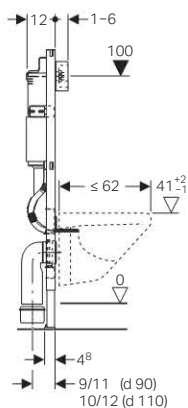

Duofix UP100 монтажный сет для подвесного унитаза, с фронтальным управлением **Новинка**

Применение

- Для монтажа в гипсокартонные стены на высоту рамы или по высоте помещения перед капитальной либо гипсокартонной стеной
- Для унитазов с межосевым расстоянием под крепежные шпильки 18 см или 23 см
- Для крепежа в пол (0 - 20 см)
- Для установки перед капитальной стеной или пустотелой перегородкой
- Для скрытой установки на капитальной стене
- Для установки в пристенке в высоту помещения или в разделительной перегородке
- Для подсоединения Geberit AquaClean
- Для монтажа перед стояками
- Не подходит для бетонирования

Описание

- Рама порошковой окраски, синий ультрамарин
- Самонесущая конструкция
- Рама с отверстиями $\varnothing$ 9 мм для крепления в деревянном каркасе
- Ножки оцинкованные, с бесступенчатой регулировкой 0 - 20 см
- Опорная площадка из пластика, глубина подходит для монтажа в профиль UW50
- Бачок UP100, толщина 12 см, Бачок скрытого монтажа с фронтальным управлением смыва
- Бачок скрытого монтажа, полностью герметизированный от попадания конденсата
- Настраивается большой объем воды для смыва
- объем малого смыва не регулируется
- При заводской установке возможен немедленный последующий смыв
- Подвод воды по центру сзади или сверху
- Присоединение подводки к запорному клапану вручную без инструмента

- Двойной смыв со смывной клавишей Delta50, Delta51 или Delta21
- Смыв/стоп или одинарный смыв со смывной клавишей Delta40, Delta15 или Delta11
- Регулируемый объем смыва
- Подвод воды по центру сзади или сверху
- Гибкая подводка для углового запорного вентиля прикручивается без применения инструментов
- Монтажная глубина 12 см

Технические данные

Объем воды для смыва, заводская установка	6 и 3 л
Малый объем воды для смыва, диапазон настройки	3-4 л
Большой объем воды для смыва, диапазон настройки	4,5 / 6 / 7,5 л

Объем поставки

- Угловой запорный вентиль R 1/2 с кольцом-адаптером, совместимый с MerlaFix
- Монтажная коробка для окна обслуживания из полистирола
- 2 держателя крепления рамки
- Geberit смывная клавиша Delta21
- Крепление к стене
- Комплект соединительных патрубков для унитаза, $\varnothing$ 90 мм
- Фановый отвод для унитаза, ПНД, $\varnothing$ 90/90 мм
- Адаптер, $\varnothing$ 90/110 мм
- Две защитные заглушки
- 2 резьбовые шпильки M12 для крепления санфаянса
- Крепежные элементы

Информация для заказа

Арт. №	Цвет
458.122.11.1	Белый «Alpine»
458.122.21.1	Глянцевый хром