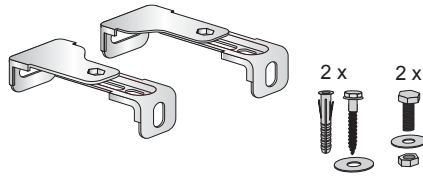

[mm]

Art. 17.257.00..T000

Trockenbausystem 996

5

6

Service

Douche WC

Duravit Sensowash

Douche WC-Set Art. 03.956.00..0000

Toto / Aquaclean