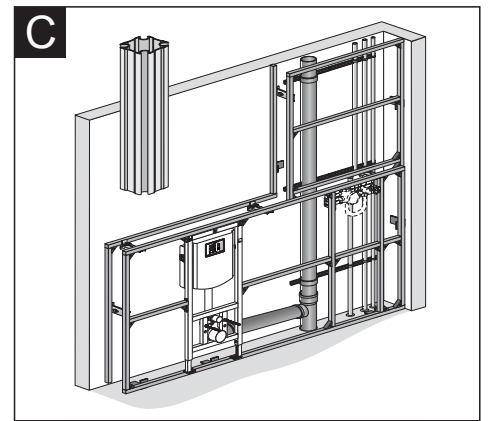

[mm]

Art. 17.257.00..T000

Trockenbausystem 996

5

6

Service

Douche WC

Duravit Sensowash

Douche WC-Set Art. 03.956.00..0000

Toto / Aquaclean