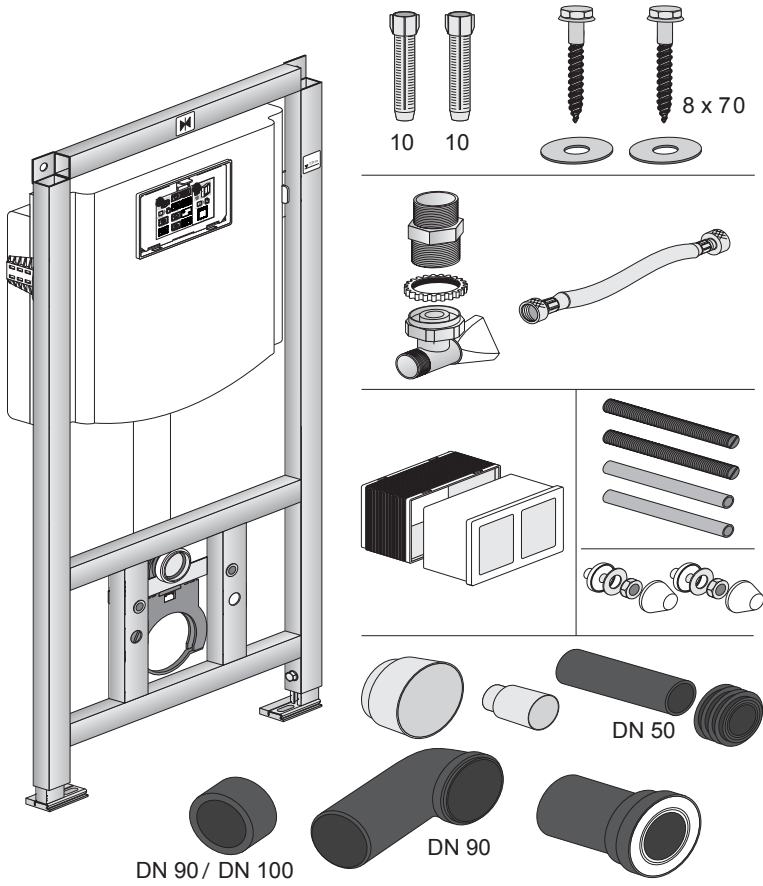

[mm]

Art. 17.257.00..T000

Trockenbausystem 996

5

6

Service

Douche WC

Duravit Sensowash

Douche WC-Set Art. 03.956.00..0000

Toto / Aquaclean