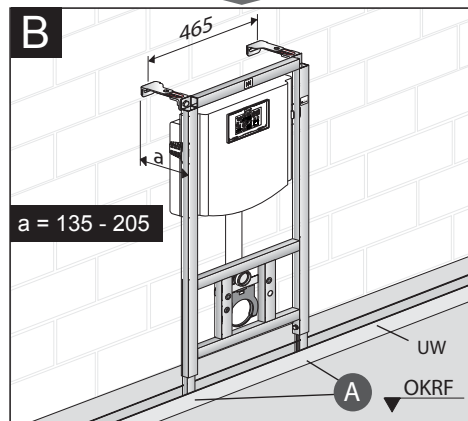

[mm]

Art. 17.257.00..T000

Trockenbausystem 996