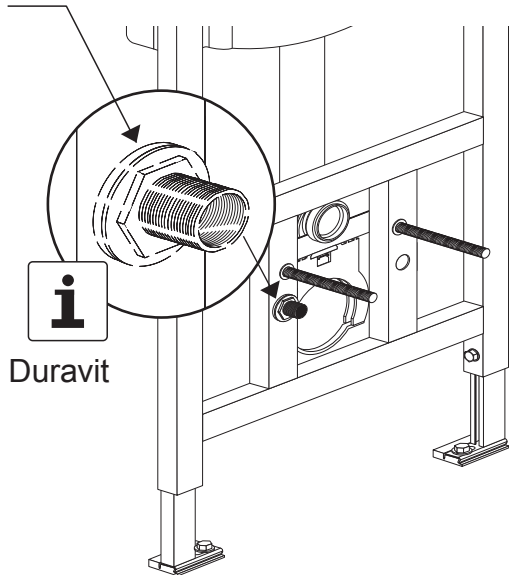

[mm]

Art. 17.257.00..T000

Trockenbausystem 996

5

6

Service

Douche WC

Duravit Sensowash

Douche WC-Set Art. 03.956.00..0000

Toto / Aquaclean