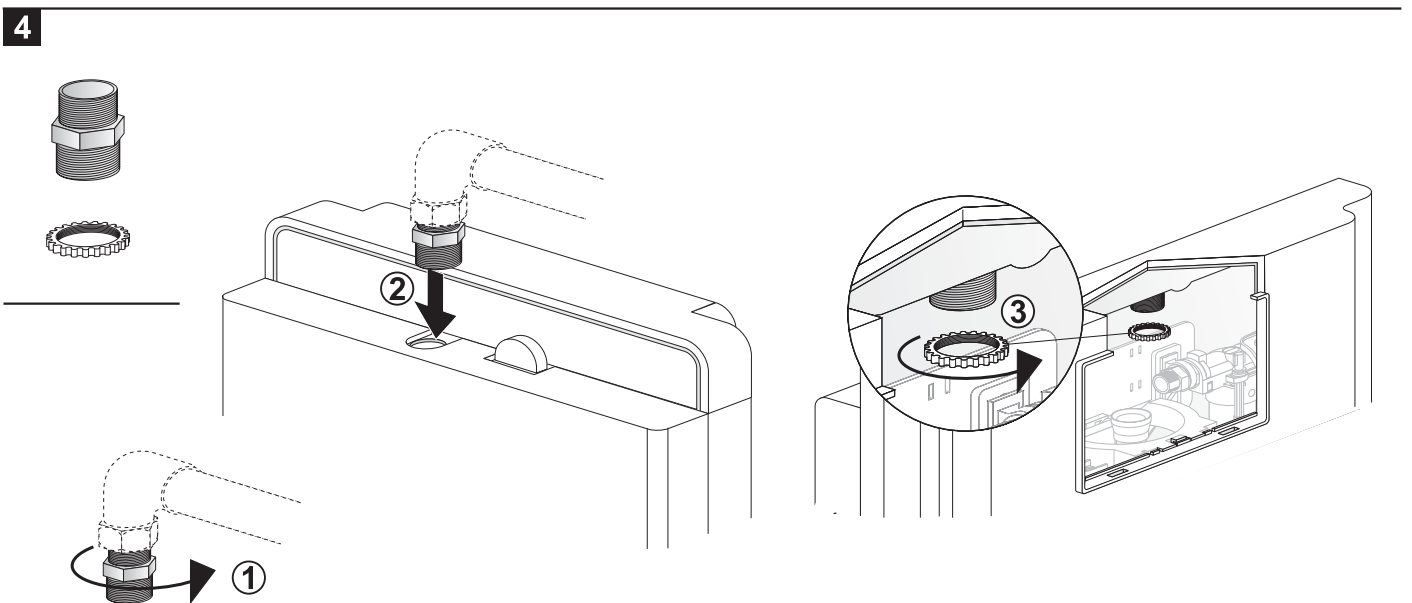

[mm]

Art. 17.257.00..T000

Trockenbausystem 996

5

6

Service

Douche WC

Duravit Sensowash

Douche WC-Set Art. 03.956.00..0000

Toto / Aquaclean