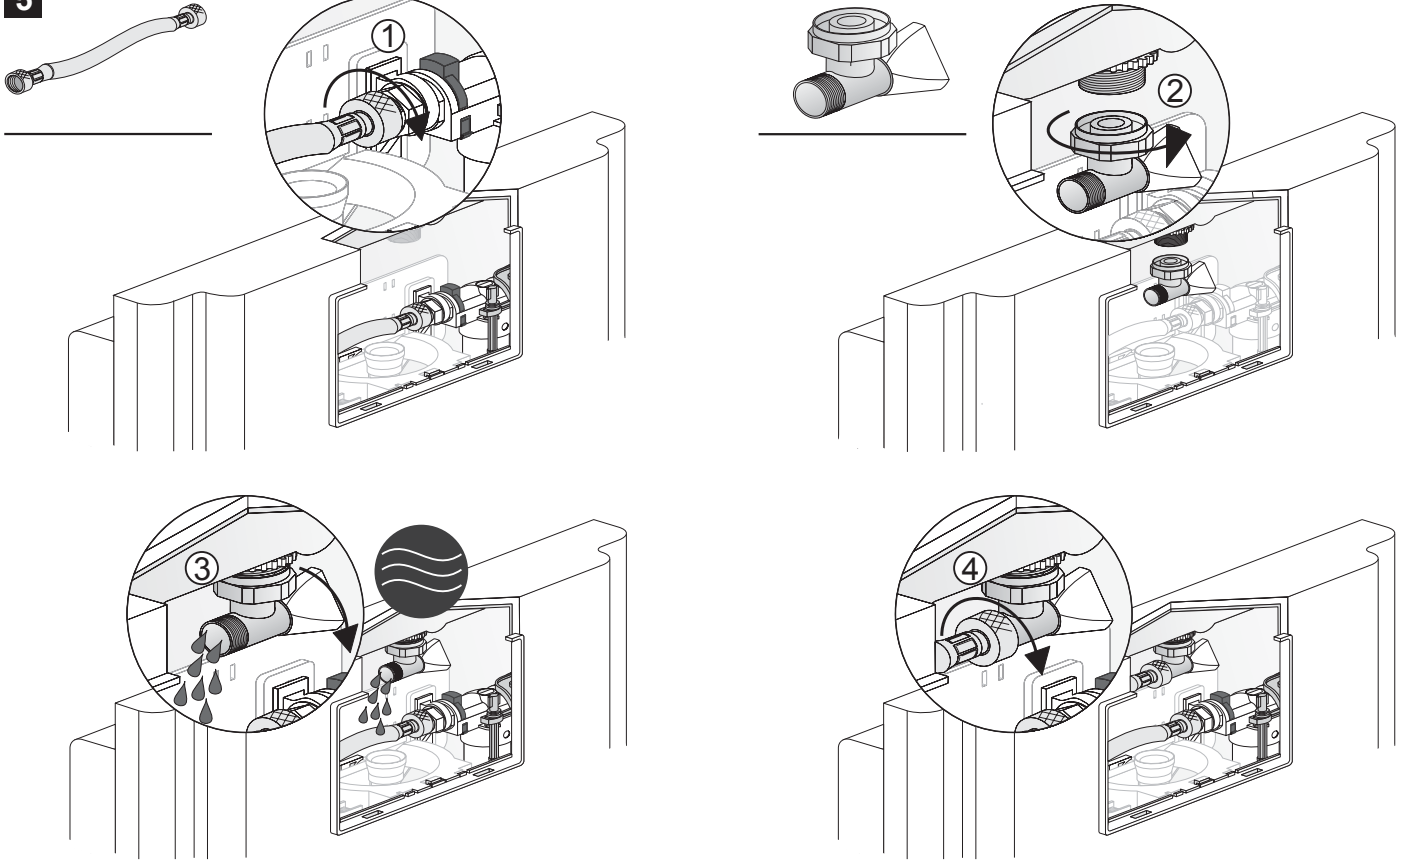

[mm]

Art. 17.257.00..T000

Trockenbausystem 996

5

6

Service

Douche WC

Duravit Sensowash

Douche WC-Set Art. 03.956.00..0000

Toto / Aquaclean