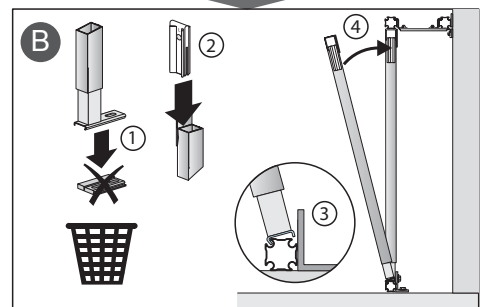

[mm]

Art. 17.257.00..T000

Trockenbausystem 996

5

6

Service

Douche WC

Duravit Sensowash

Douche WC-Set Art. 03.956.00..0000

Toto / Aquaclean