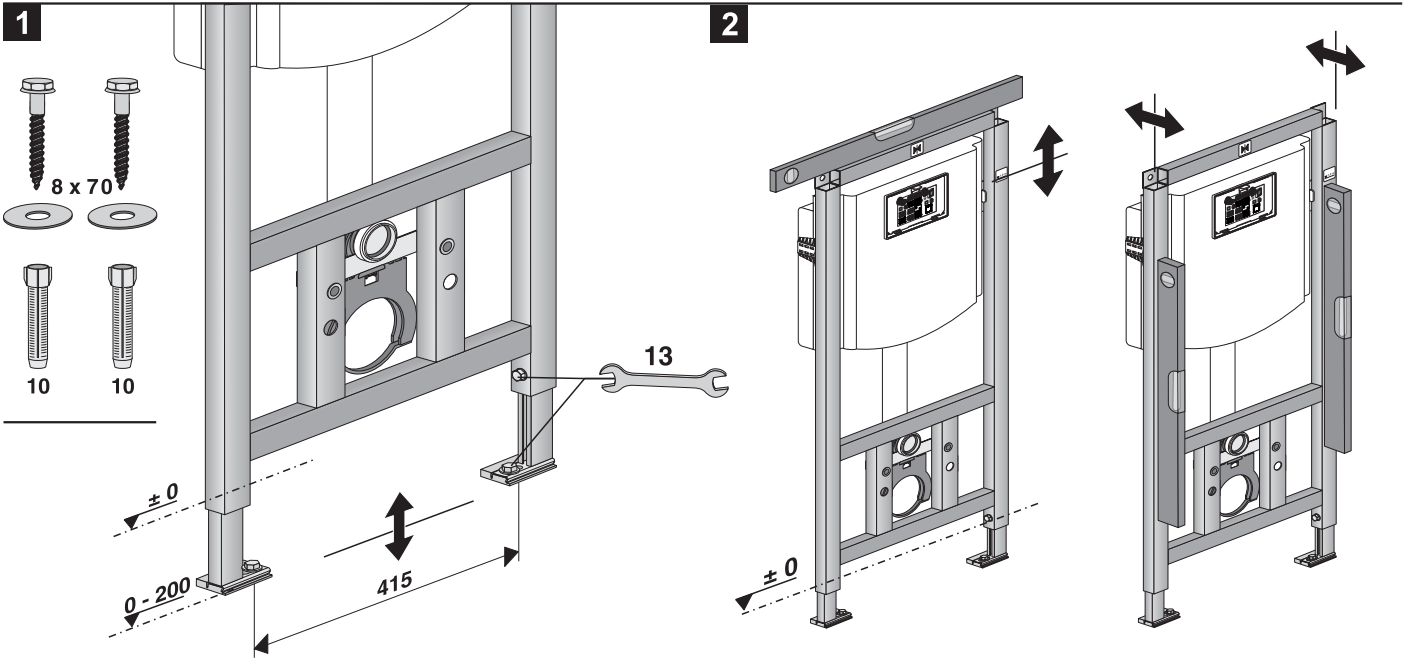

[mm]

Art. 17.257.00..T000

Trockenbausystem 996

5

6

Service

Douche WC

Duravit Sensowash

Douche WC-Set Art. 03.956.00..0000

Toto / Aquaclean