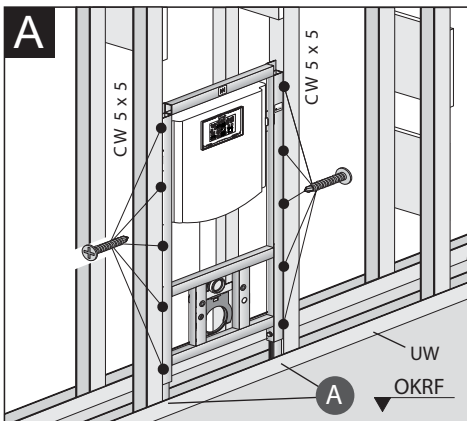

[mm]

Art. 17.257.00..T000

Trockenbausystem 996

5

6

Service

Douche WC

Duravit Sensowash

Douche WC-Set Art. 03.956.00..0000

Toto / Aquaclean