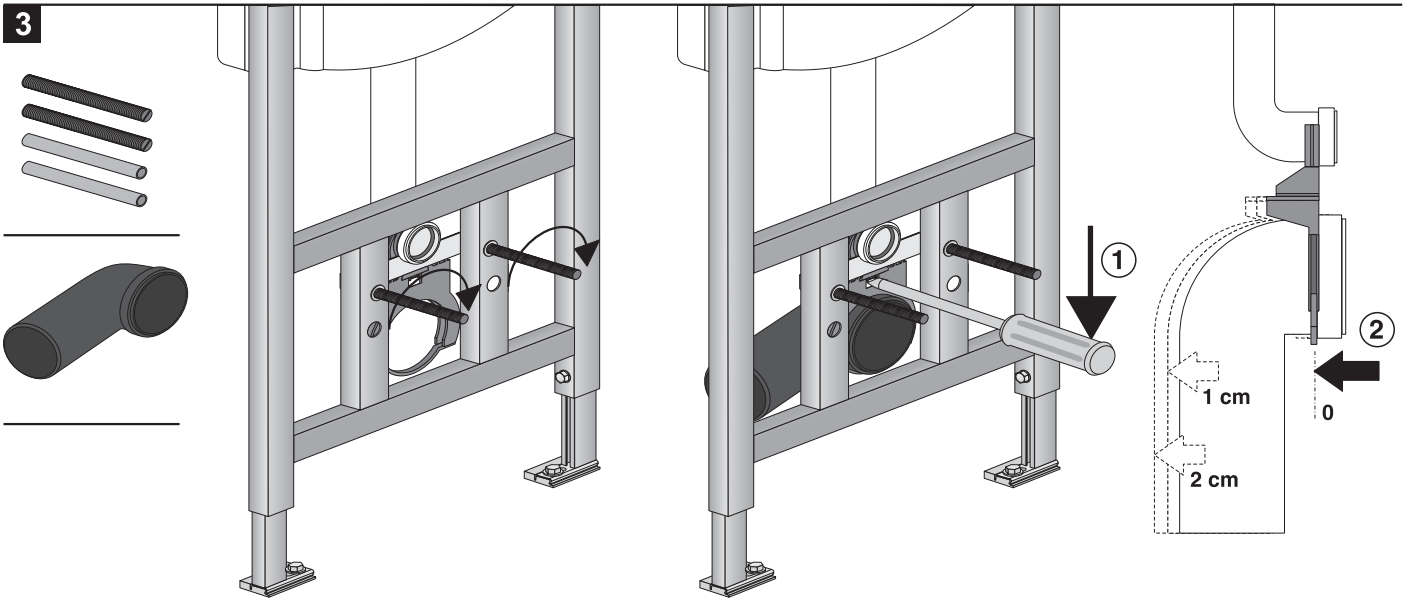

[mm]

Art. 17.257.00..T000

Trockenbausystem 996

5

6

Service

Douche WC

Duravit Sensowash

Douche WC-Set Art. 03.956.00..0000

Toto / Aquaclean