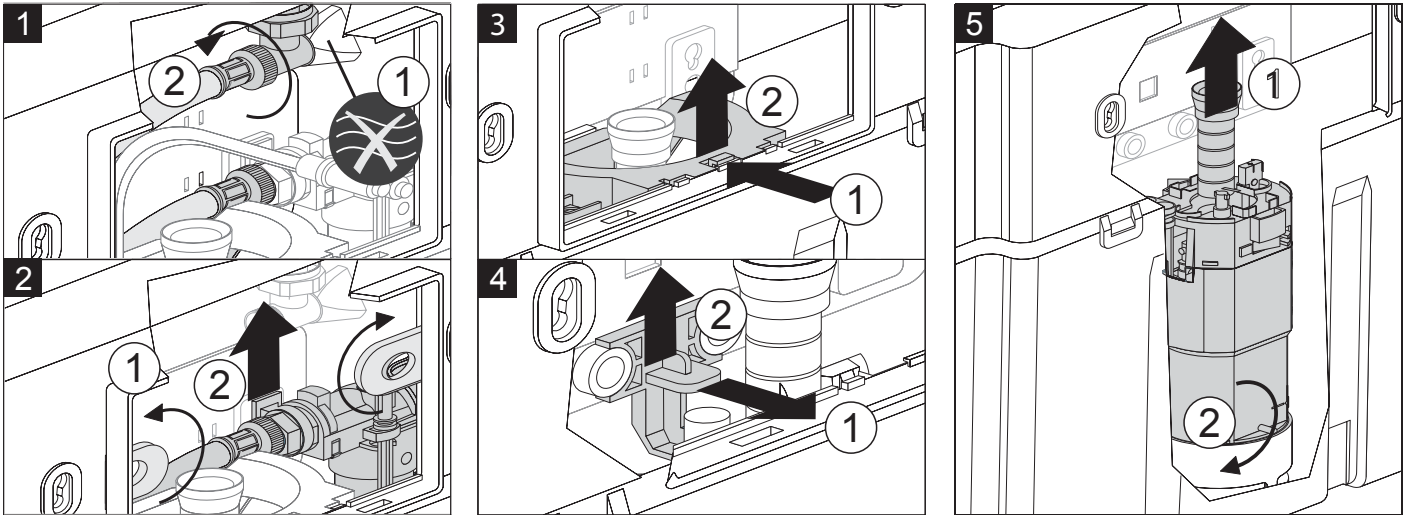

Service

Douche WC

Duravit Sensowash

Douche WC-Set Art. 03.956.00..0000

Toto / Aquaclean