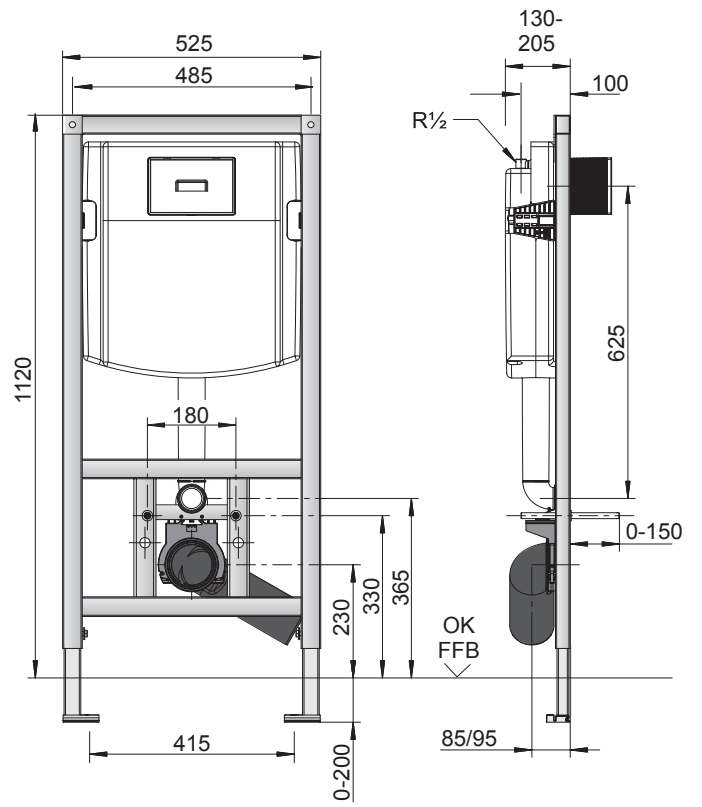

[mm]

Art. 17.257.00..T000

Trockenbausystem 996

5

6

Service

Douche WC

Duravit Sensowash

Douche WC-Set Art. 03.956.00..0000

Toto / Aquaclean