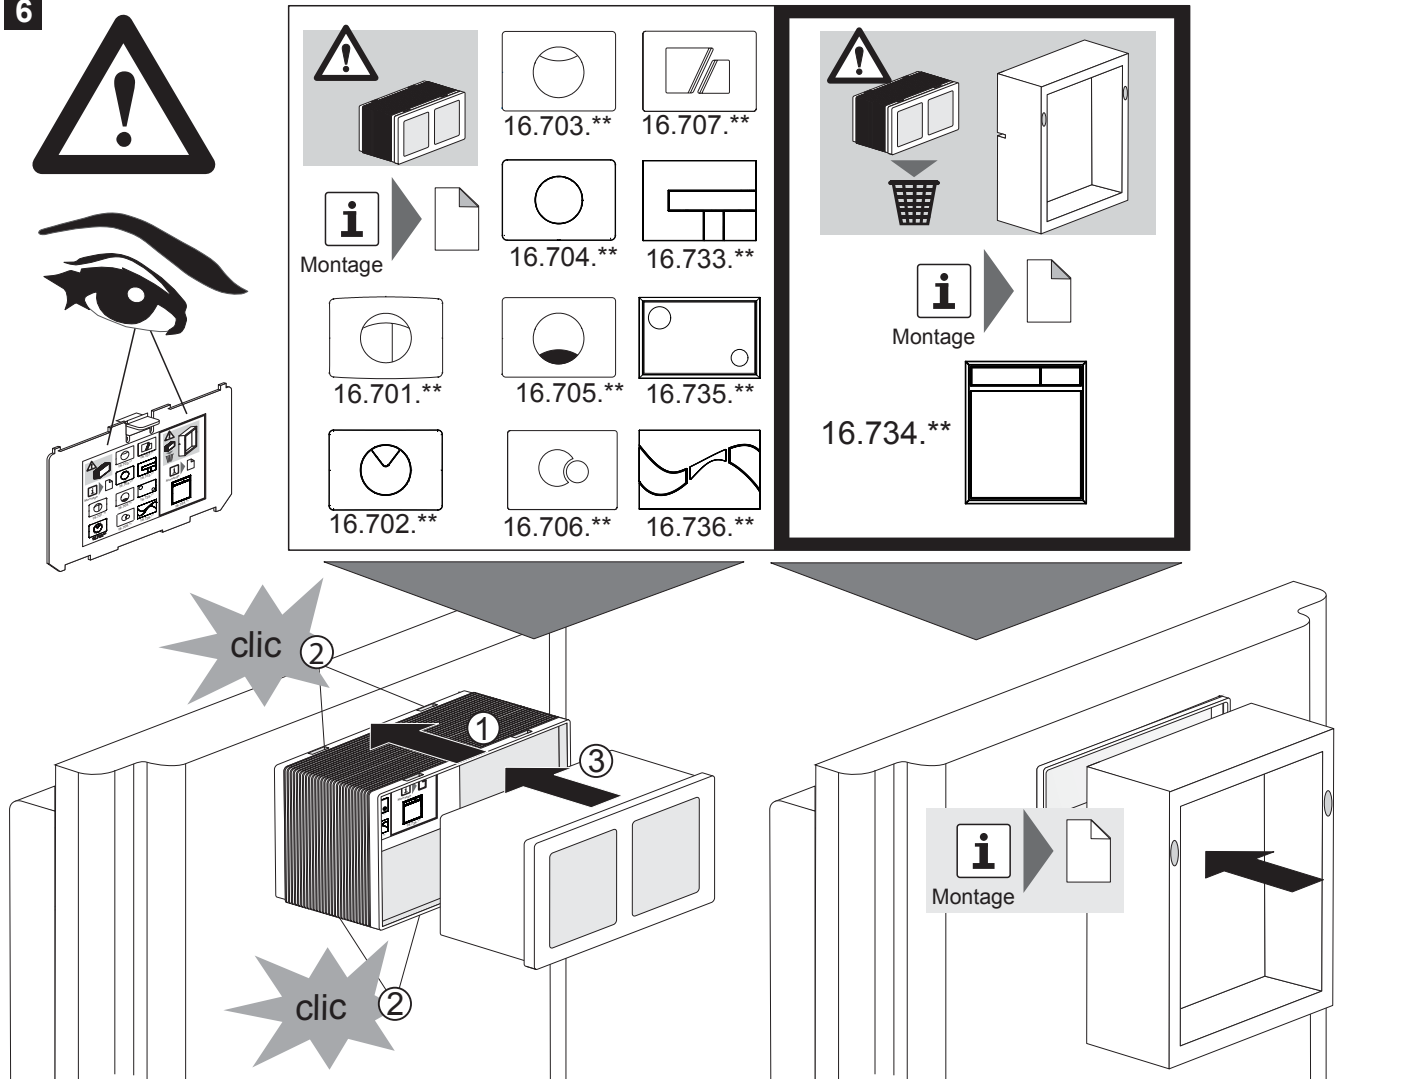

[mm]

Art. 17.257.00..T000

Trockenbausystem 996

5

6

Service

Douche WC

Duravit Sensowash

Douche WC-Set Art. 03.956.00..0000

Toto / Aquaclean