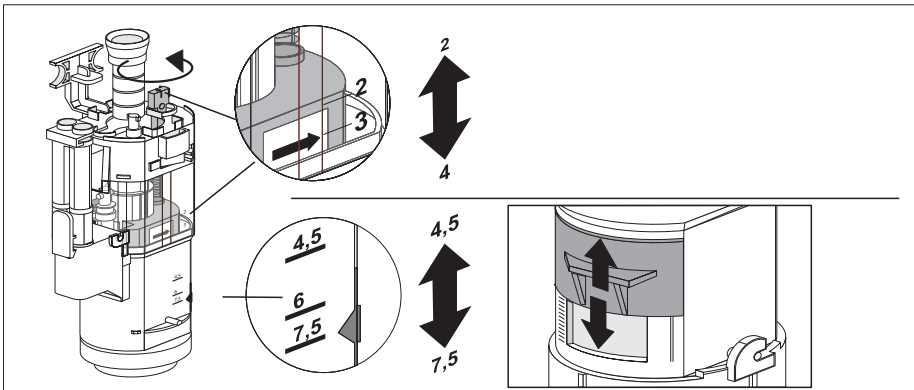

Service

Douche WC

Duravit Sensowash

Douche WC-Set Art. 03.956.00..0000

Toto / Aquaclean