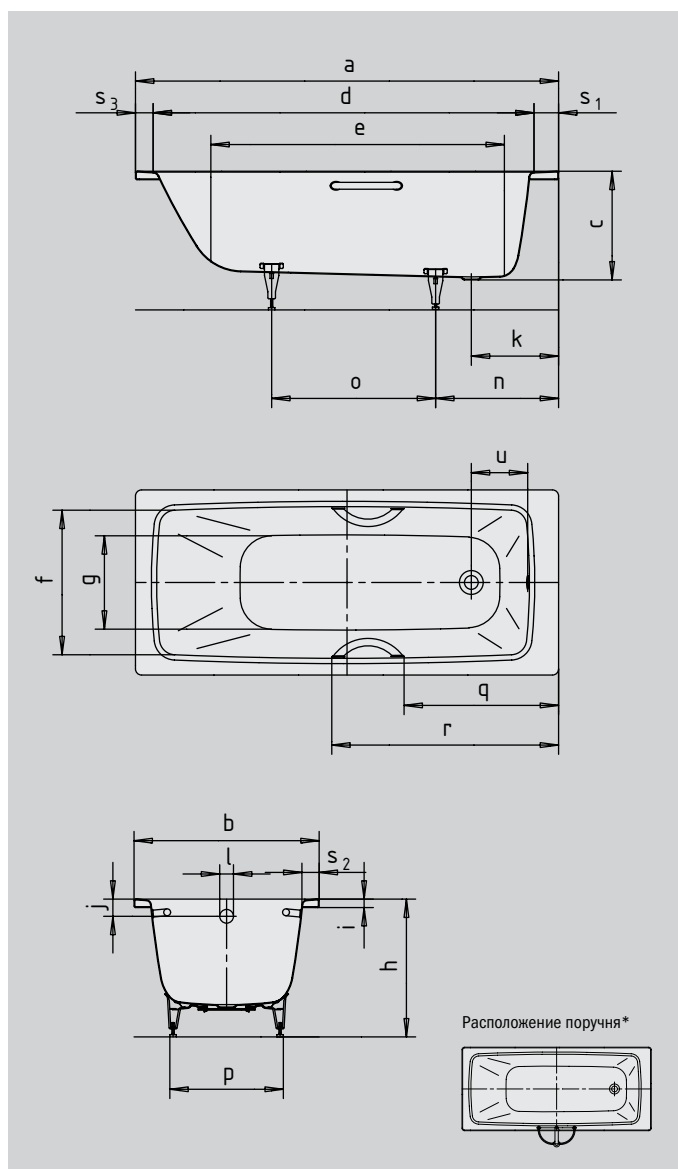

CAYONO

CAYONO STAR

- одноместная ванна со сливом в области ног
- прямоугольная ванна с широким дном
- сталь-эмаль KALDEWEI 3,5 мм
- доступна с ручками
- специальный дизайн Антислипа
- модель доступна с двумя стандартными отверстиями для смесителя без наценки (расстояние между центрами отверстий 180 мм)

Прим. рисунок

Модель №		747/753	748/754	749/755	750/756	751/757
Внешняя длина	a	1500	1600	1700	1700	1800 мм
Внешняя ширина	b	700	700	700	750	800 мм
Глубина	c	410	410	410	410	410 мм
Внутренняя длина (вверху)	d	1310	1410	1510	1510	1610 мм
Внутренняя длина (внизу)	e	1010	1110	1210	1210	1310 мм
Внутренняя ширина (вверху)	f	570	570	570	610	660 мм
Внутренняя ширина (внизу)	g	400	400	400	450	510 мм
Высота с ножками	h	535-555	543-563	537-559	538-553	528-543 мм
Высота граней	i	32	32	32	32	32 мм
Расстояние от верхнего края до середины переливного отверстия	j	65	65	65	65	65 мм
Расстояние от края ванны до середины сливного отверстия	k	330	330	330	330	330 мм
Диаметр переливного отверстия	l	52	52	52	52	52 мм
Диаметр сливного отверстия	m	52	52	52	52	52 мм
Расстояние от стороны расположения ног и края ванны до середины основания	n	450	450	455	450	450 мм
Расстояние между ножками	o	560	655	742	745	820 мм
Максимальная ширина основания	p	435	430	440	475	560 мм
Расстояние от края ванны (сторона ног) до начала ручки	q	534,5	584,5	634,5	634,5	684,5 мм
Расстояние от края ванны (сторона ног) до конца ручки	r	808,5	858,5	908,5	908,5	958,5 мм
Ширина краев (сторона ног; продольная сторона)	s ₁ ; s ₂ ; s ₃	110; 63; 80	110; 63; 80	110; 63; 80	110; 63; 80	110; 63; 80 мм
Расстояние между центрами сливного и переливного отверстий	u	213	213	213	213	213 мм
Полезный объем в литрах**		89	107	110	136	171
Вес эмалированной ванны, в кг		42	45	50	50	56
Антислип		455 x 315	455 x 315	455 x 315	575 x 375	575 x 375 мм
Полный антислип		655 x 315	735 x 315	855 x 315	855 x 375	935 x 375 мм